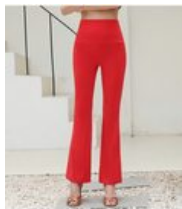

## SPODNIĘ DO TAŃCA TOWARZYSKIEGO Z WYSOKIM STANEM

CENA: **164,99** PLN

NUMER KATALOGOWY: 122

### OPIS PRZEDMIOTU

Materiał: bawełna

Dostępne rozmiary:

| Rozmiar | Długość (cm) | Talia (cm) | Biodra (cm) | Wzrost (cm) | Waga (kg) |
|---------|--------------|------------|-------------|-------------|-----------|
| M       | 98           | 64-74      | 77-92       | 155-165     | 47-52     |
| L       | 100          | 68-78      | 81-96       | 160-170     | 52-57     |
| XL      | 102          | 72-82      | 85-100      | 165-175     | 57-63     |