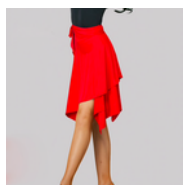

SPÓDNICA WIĄZANA DO ŁACINY Z MAJTKAMI - SALSA, BACHATA, KIZOMBA, LATINO

CENA: **86,90** PLN

NUMER KATALOGOWY: 1

OPIS PRZEDMIOTU

MATERIAŁ: POLIESTER, ELASTAN, LYCRA
DOSTĘPNE ROZMIARY: OD S DO L (ROZMIAR RÓŻNICUJE OBWÓD TALII)
DOSTĘPNE KOLORY: CZARNY, CZERWONY, FIOLET
SPRZEDAWANY TOWAR: SPÓDNICA + MAJTKI

ROZMIAR: DŁUGOŚĆ W NAJDŁUŻSZYM PUNKCIE: 65 CM, W NAJKRÓTSZYM: 45 CM
TALIA:

S: 67-70 CM
M: 74-77 CM
L: 80-84 CM